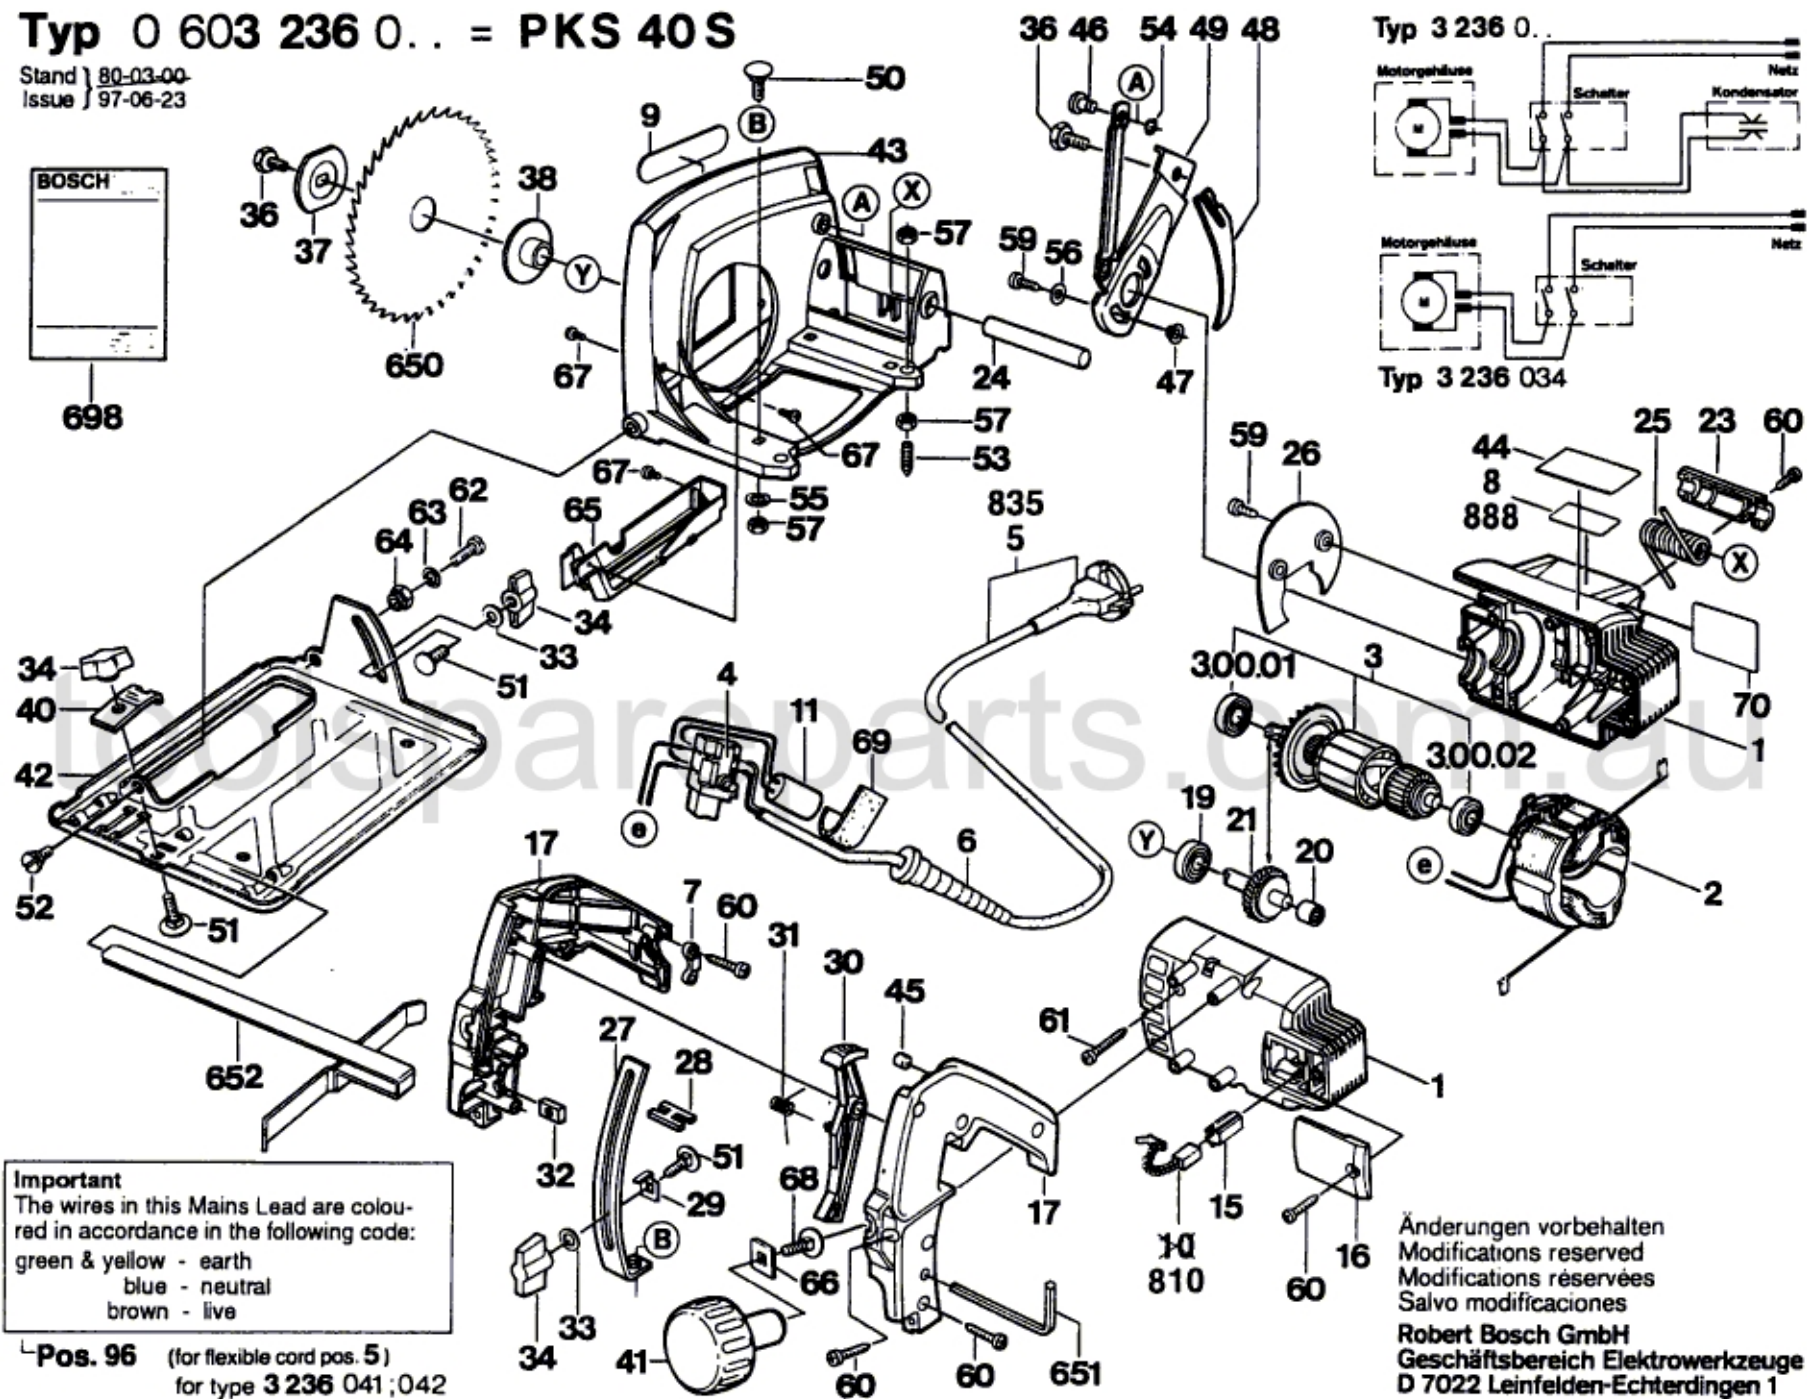

Typ 0 603 236 0... = PKS 40S

Stand 80-03-00
Issue 97-06-23

698

Important
The wires in this Mains Lead are coloured in accordance in the following code:
green & yellow - earth
blue - neutral
brown - live

Pos. 96 (for flexible cord pos. 5)
for type 3 236 041 ; 042

Änderungen vorbehalten
Modifications reserved
Modifications réservées
Salvo modificaciones
Robert Bosch GmbH
Geschäftsbereich Elektrowerkzeuge
D 7022 Leinfelden-Echterdingen 1